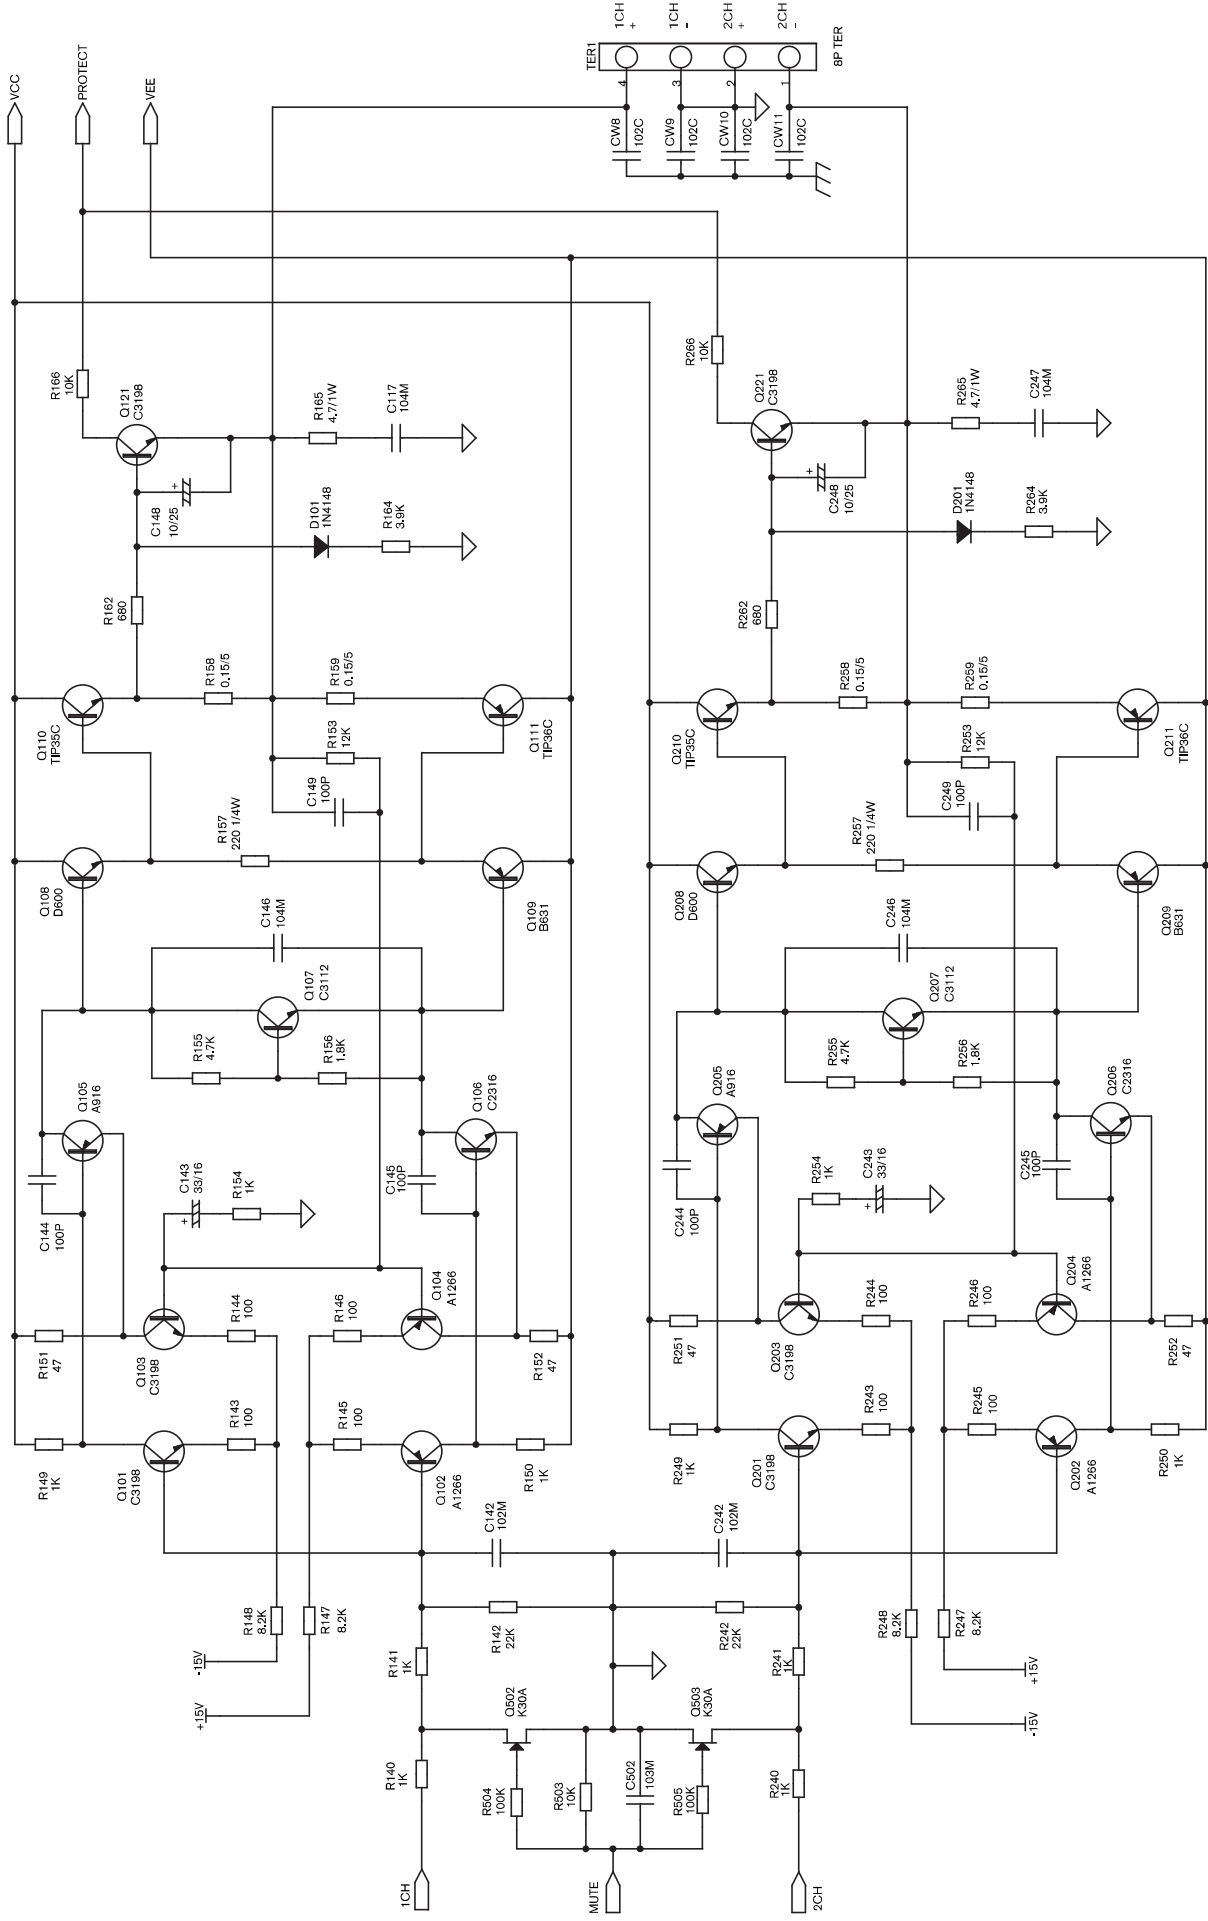

● BLAUPUNKT

Amplifier

GTA 475
7 607 792 115

CM-AS/SCS1 WG 02/07

Schaltbild • Circuit diagram

GB9704

GTA475 NETZTEIL

GTA475 AUDIO 1,2CH

GB9704A-10

GTA475 AUDIO 3,4CH

GB9704A-20

GTA 475
GB9704MA

GB9704MA
Z0051101
1 2 3 4 5
6 7 8 9 10