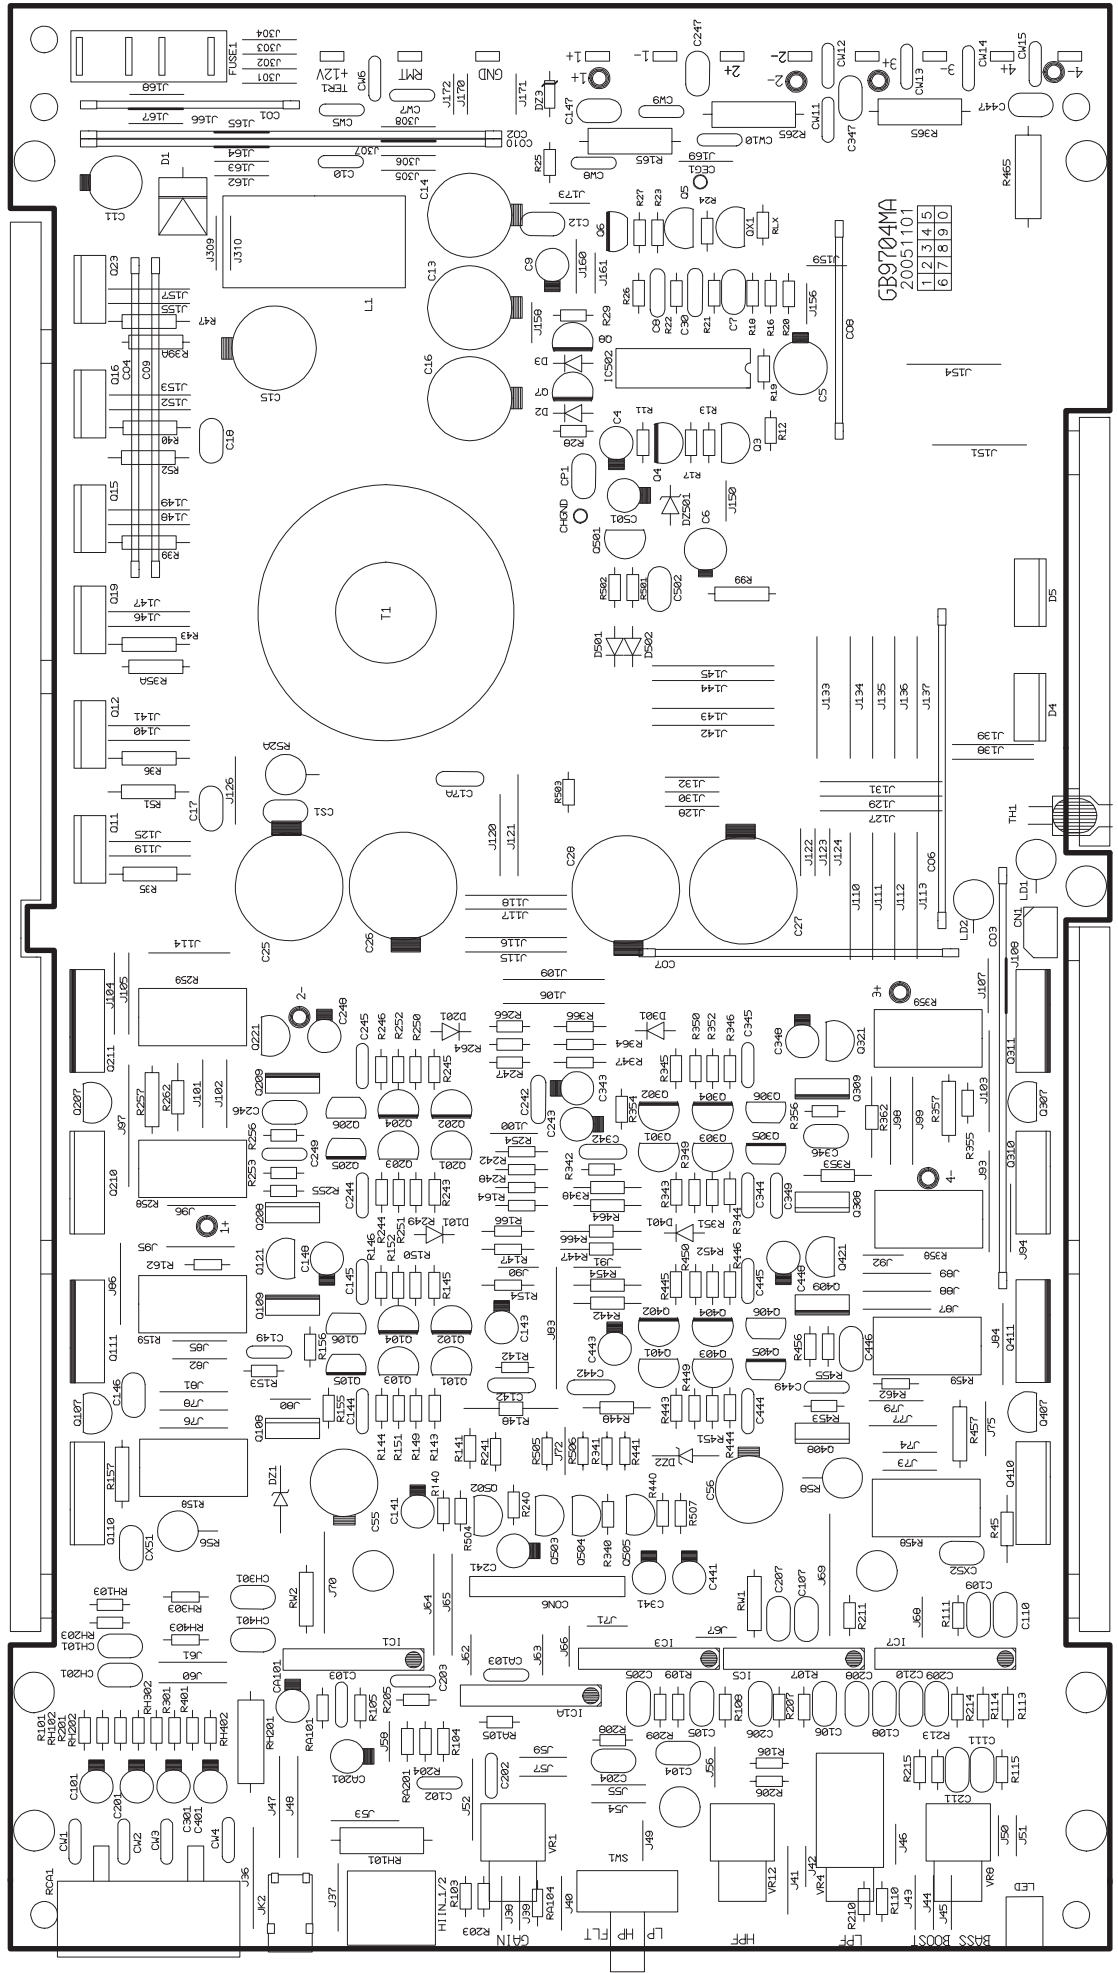

● BLAUPUNKT

Amplifier

GTA 475
7 607 792 115

CM-AS/SCS1 WG 02/07

Schaltbild • Circuit diagram

GB9704

GTA475 NETZTEIL

GTA475 AUDIO 1,2CH

GB9704A-10

GTA475 AUDIO 3,4CH

GB9704A-20

GTA 475
GB9704MA

GB9704MA
Z0051101
1 2 3 4 5
6 7 8 9 10