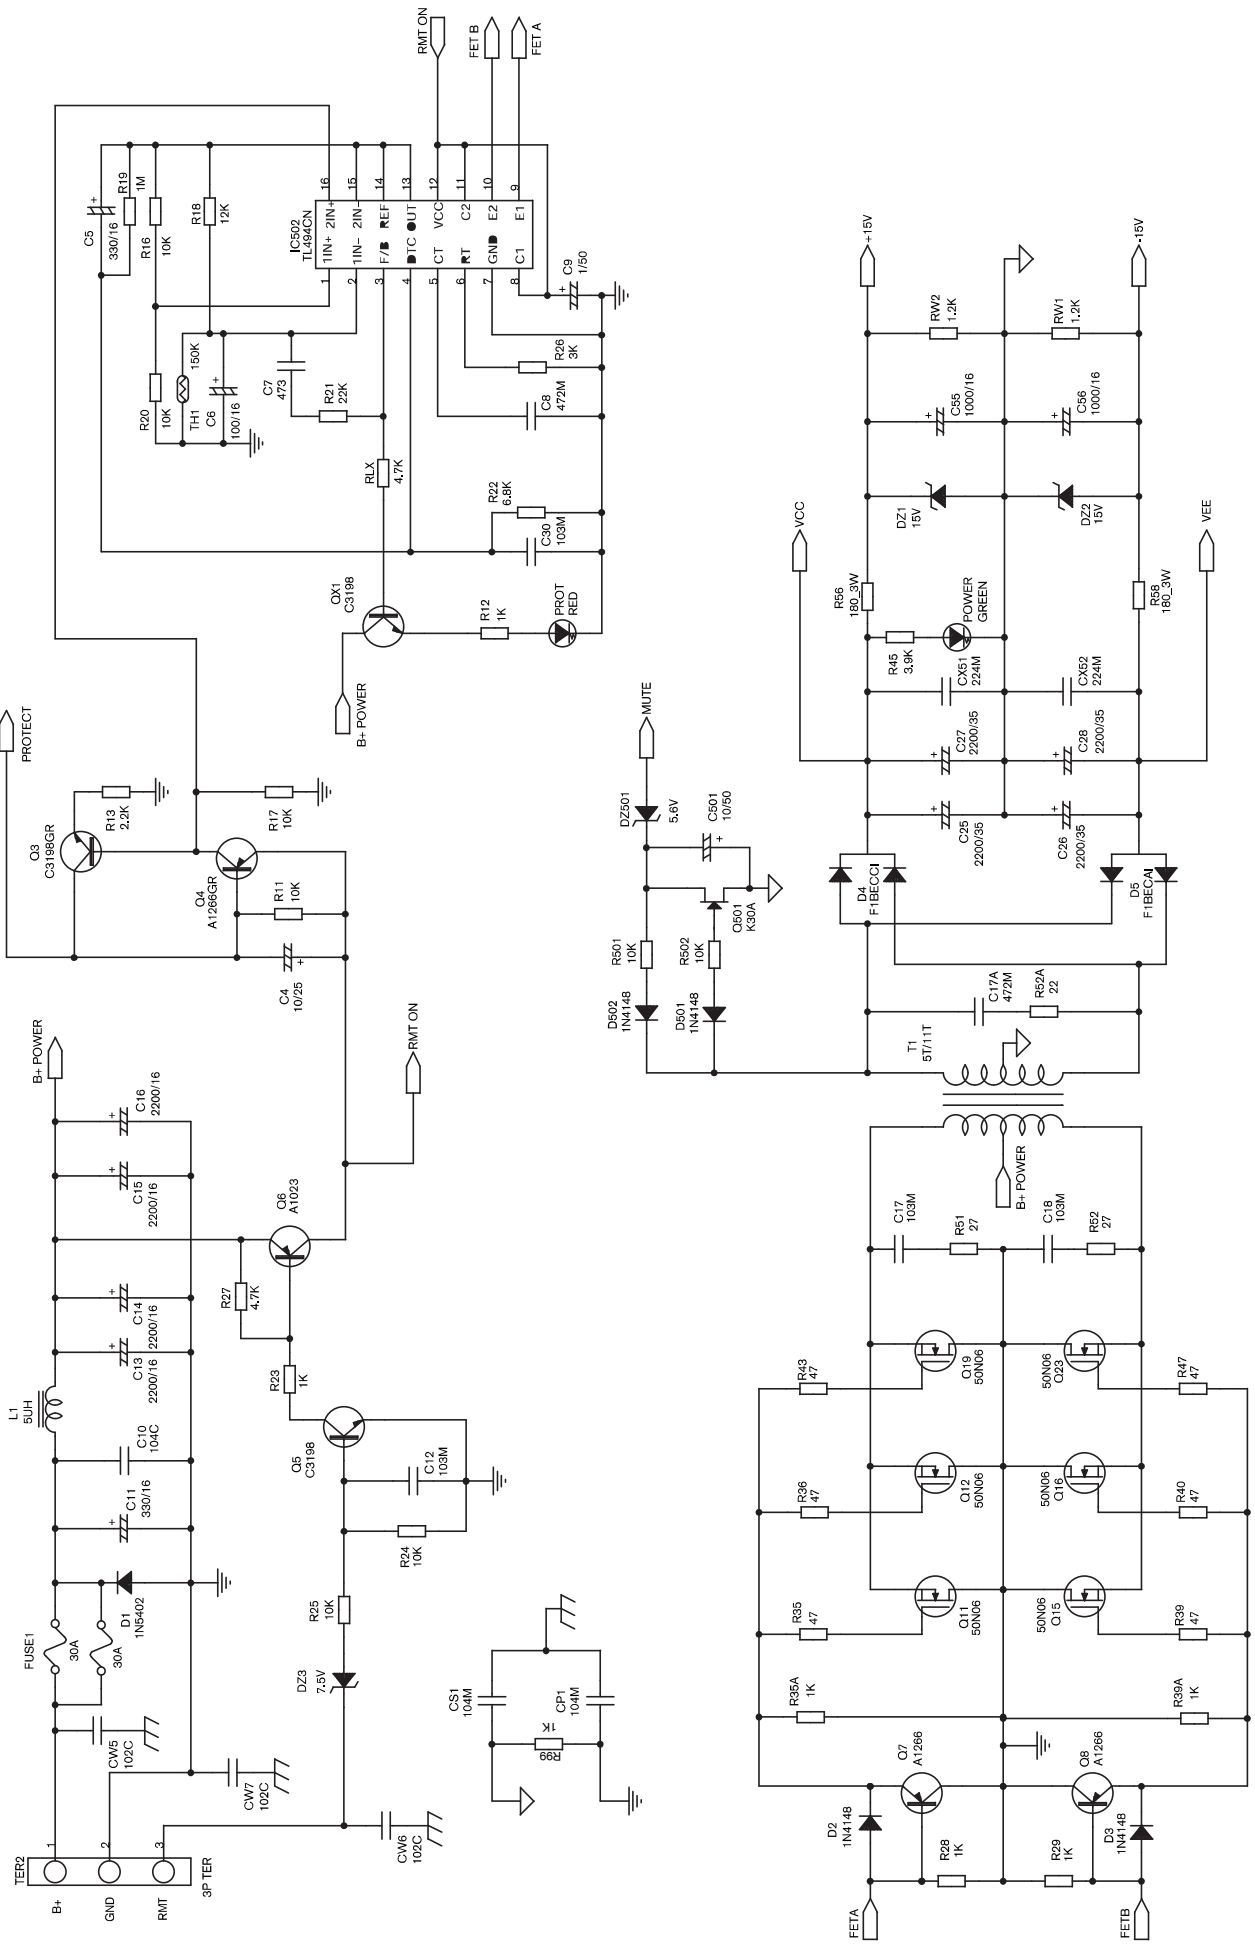

● BLAUPUNKT

Amplifier

GTA 475
7 607 792 115

CM-AS/SCS1 WG 02/07

Schaltbild • Circuit diagram

GB9704

GTA475 NETZTEIL

GTA475 AUDIO 1,2CH

GB9704A-10

GTA475 AUDIO 3,4CH

GB9704A-20

GTA 475
GB9704MA

GB9704MA
Z0051101
1 2 3 4 5
6 7 8 9 10