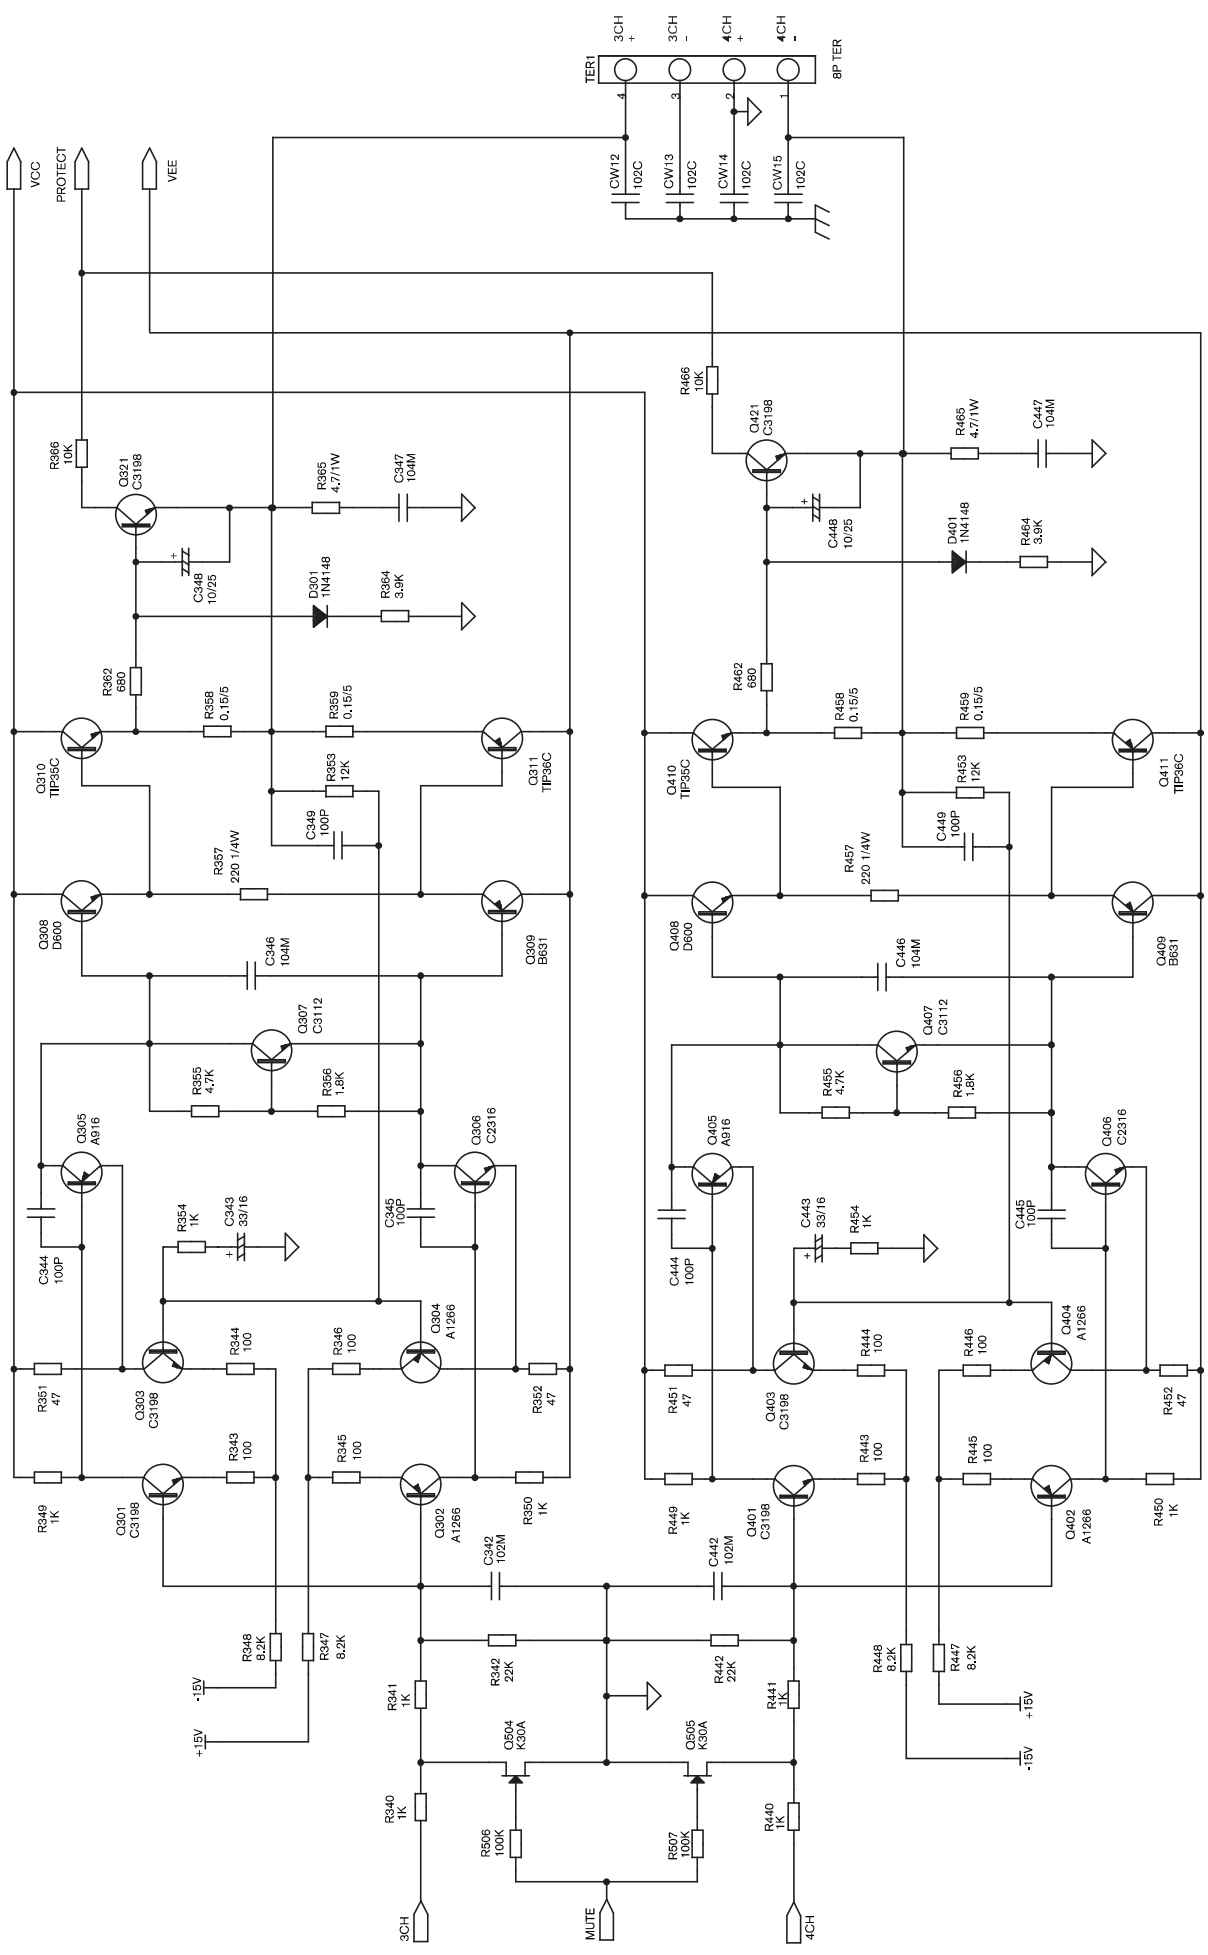

● BLAUPUNKT

Amplifier

GTA 475
7 607 792 115

CM-AS/SCS1 WG 02/07

Schaltbild • Circuit diagram

GB9704

GTA475 NETZTEIL

GTA475 AUDIO 1,2CH

GB9704A-10

GTA475 AUDIO 3,4CH

GB9704A-20

GTA 475
GB9704MA

GB9704MA
Z0051101
1 2 3 4 5
6 7 8 9 10