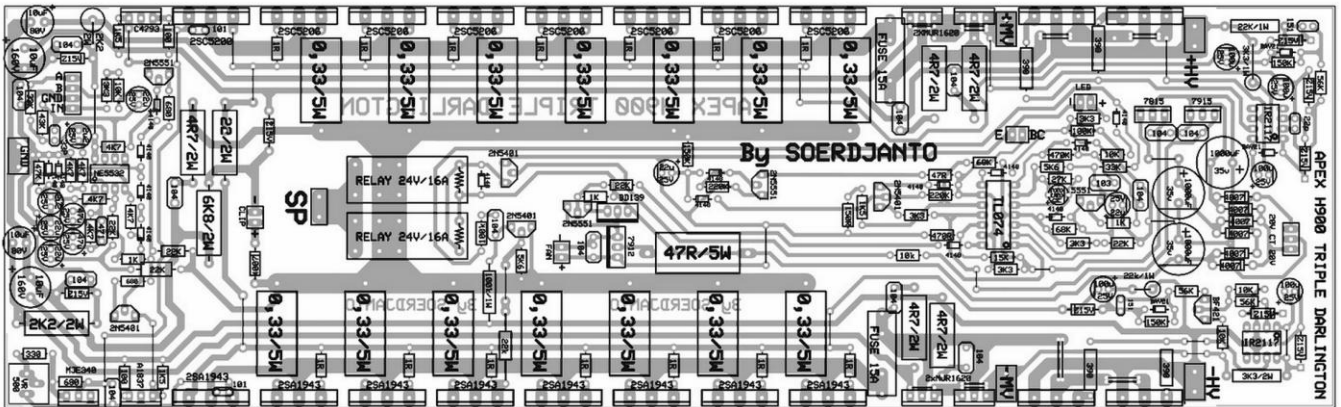

APEX H750 CLASE H 700W

YIROSHI

專業音頻功率放大器

APEX H900 CLASE H 900W

YIROSHI
 專業音頻功率放大器

+45V

-45V

GND IN PRO