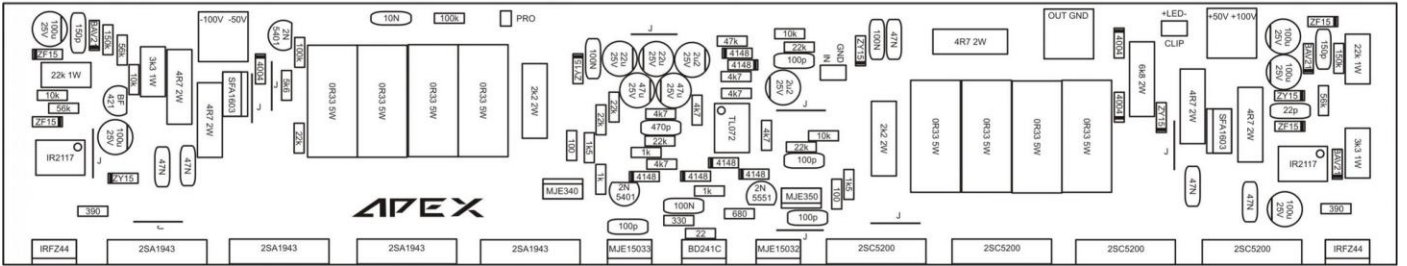

APEX H750 CLASE H 700W

YIROSHI

專業音頻功率放大器

APEX H900 CLASE H 900W

YIROSHI
 專業音頻功率放大器

+45V

-45V

GND IN PRO