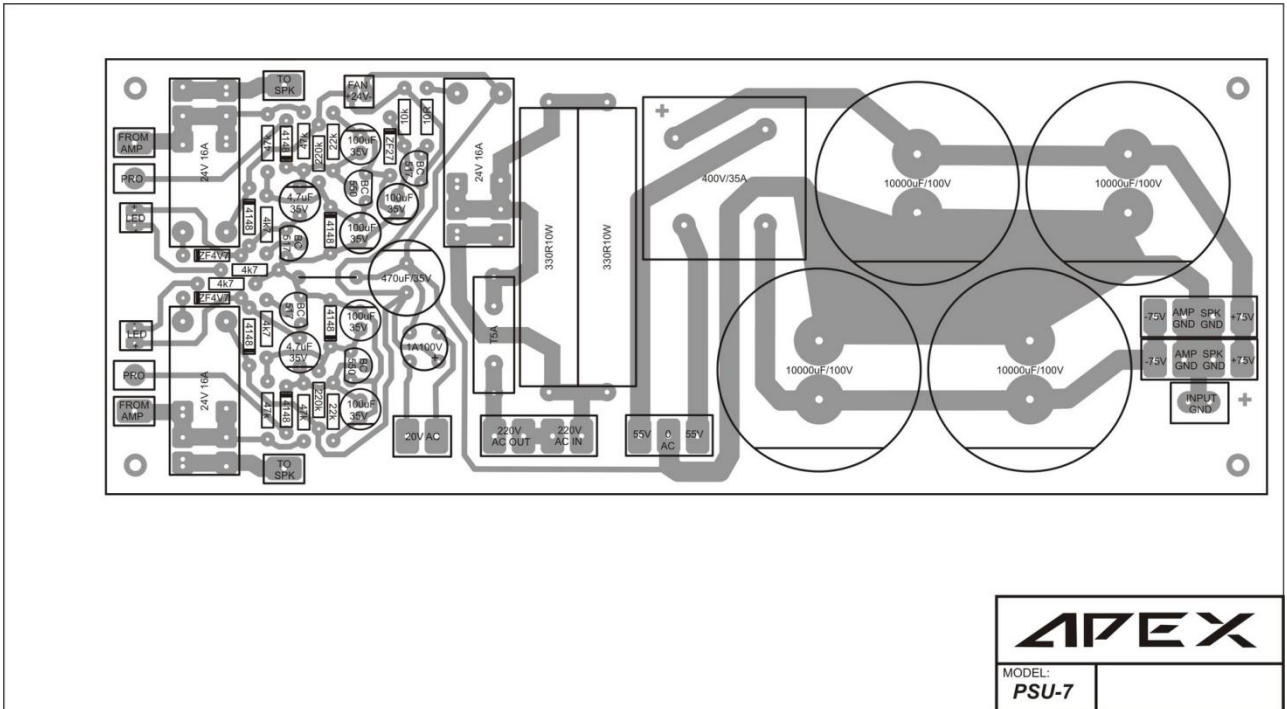

APEX H750 CLASE H 700W

YIROSHI

專業音頻功率放大器

APEX H900 CLASE H 900W

YIROSHI
 專業音頻功率放大器

+45V

-45V

GND IN PRO