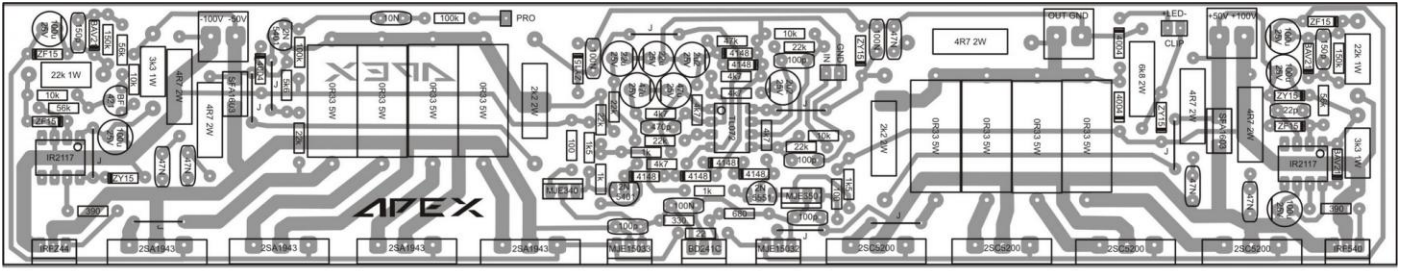

APEX H750 CLASE H 700W

YIROSHI

專業音頻功率放大器

APEX H900 CLASE H 900W

YIROSHI
 專業音頻功率放大器

+45V

-45V

GND IN PRO