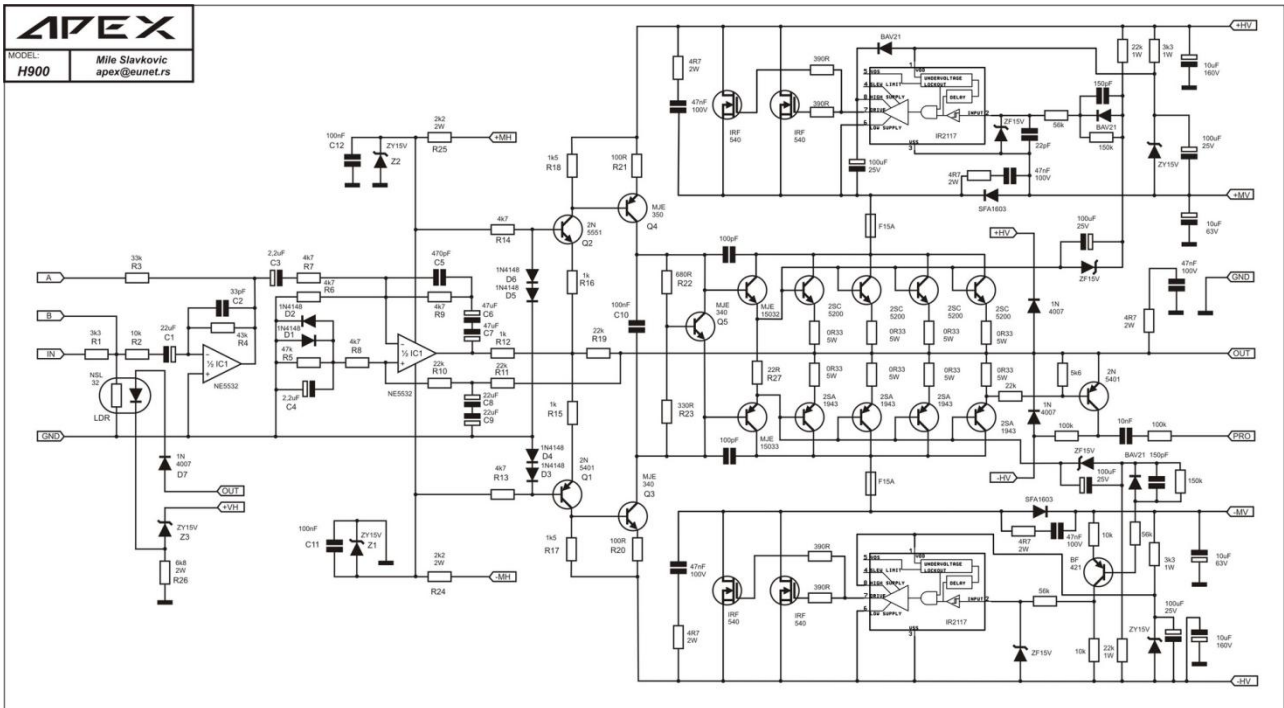

APEX H750 CLASE H 700W

YIROSHI

專業音頻功率放大器

APEX H900 CLASE H 900W

YIROSHI
 專業音頻功率放大器

+45V

-45V

GND IN PRO