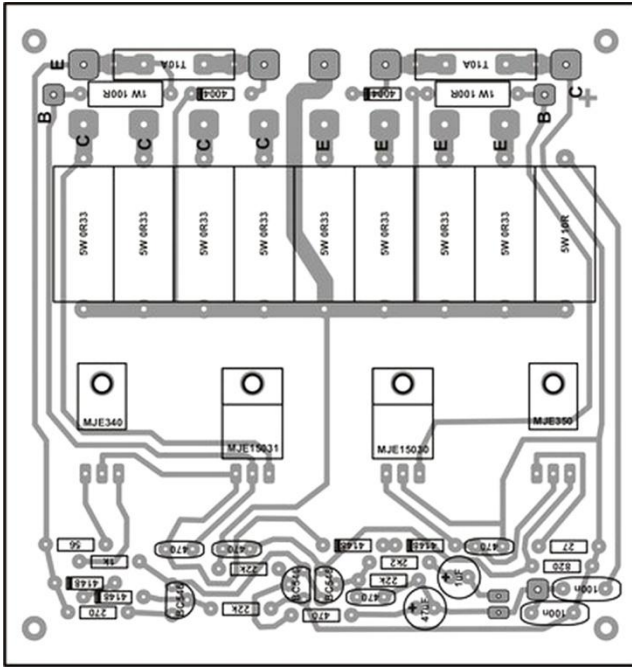

APEX H750 CLASE H 700W

YIROSHI

專業音頻功率放大器

APEX H900 CLASE H 900W

YIROSHI
 專業音頻功率放大器

+45V

-45V

GND IN PRO