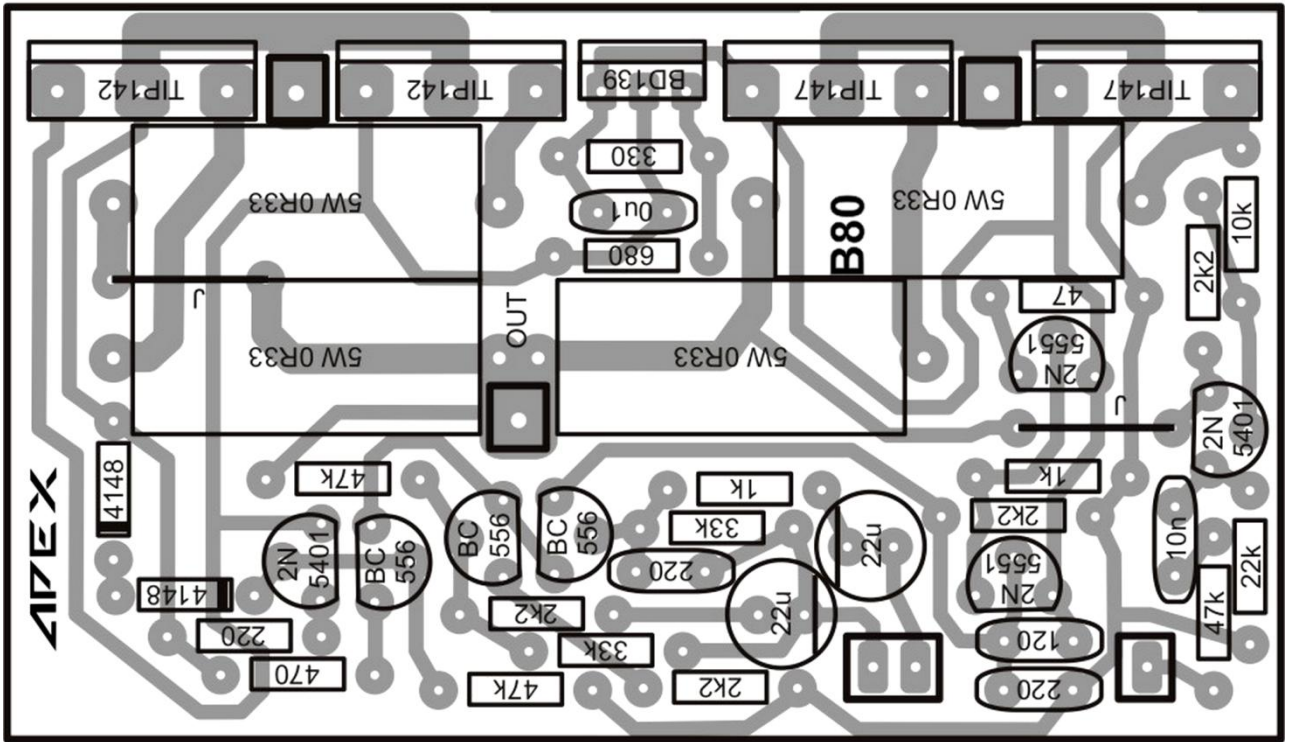

APEX H750 CLASE H 700W

YIROSHI

專業音頻功率放大器

APEX H900 CLASE H 900W

YIROSHI
 專業音頻功率放大器

+45V

-45V

GND IN PRO