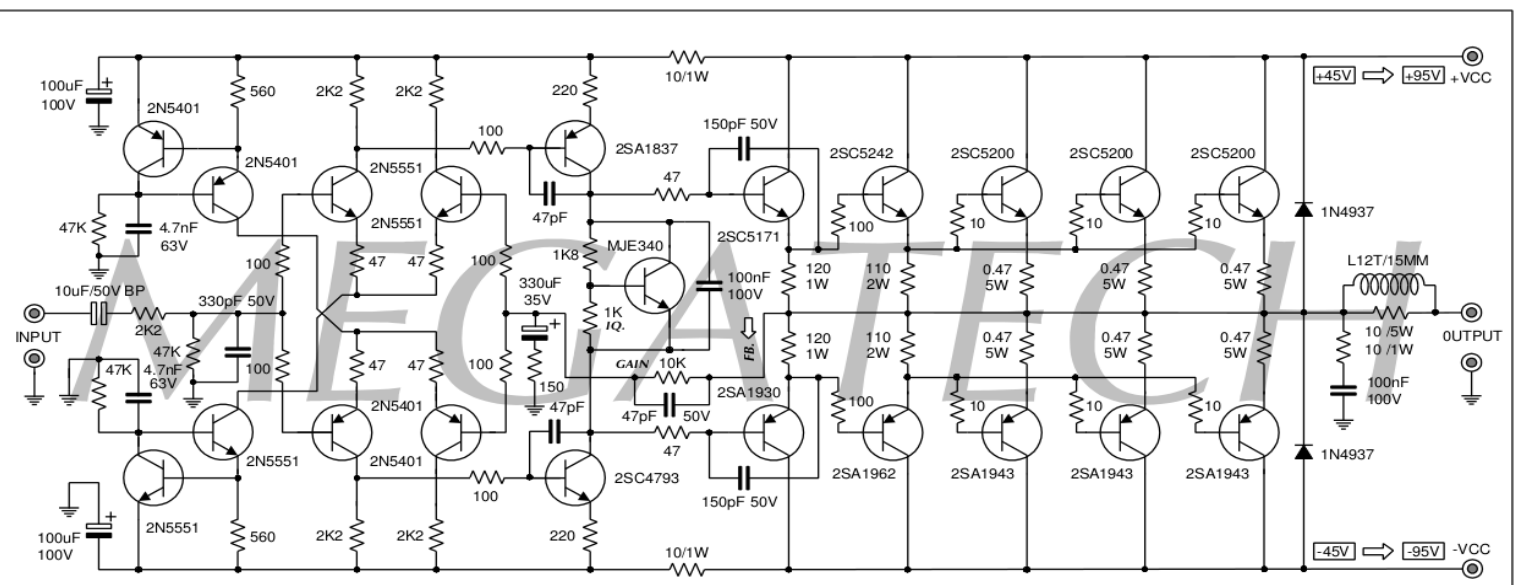

EQUAL AUDIO
H-4500W

| | | |
|----------------|----------------------|---------|
| cheshta perera | Rev. 1.0 7/6/2009 | PAGE 01 |
|----------------|----------------------|---------|

TR-7007A
FULL SCHEMATIC 2013