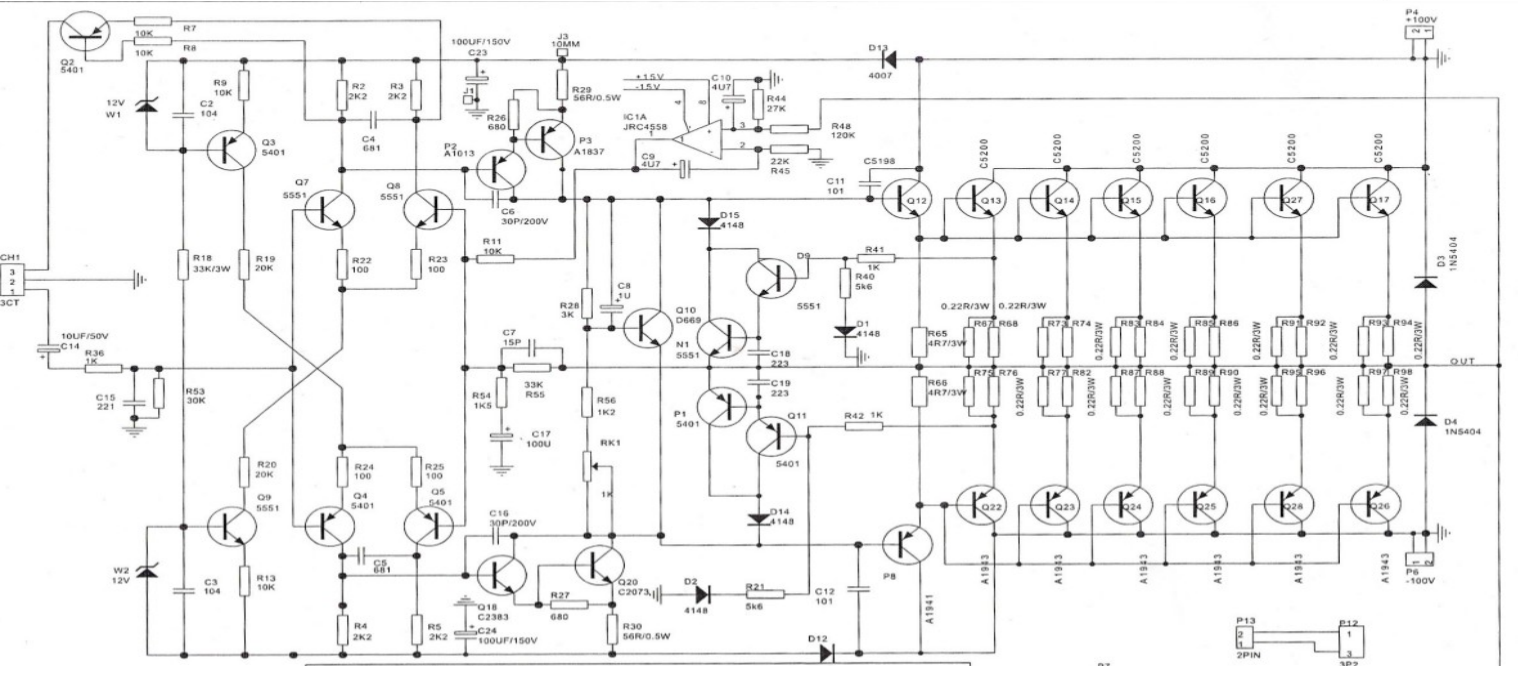

EQUAL AUDIO
H-4500W

| | | |
|----------------|----------------------|---------|
| cheshta perera | Rev. 1.0 7/6/2009 | PAGE 01 |
|----------------|----------------------|---------|

TR-7007A
FULL SCHEMATIC 2013