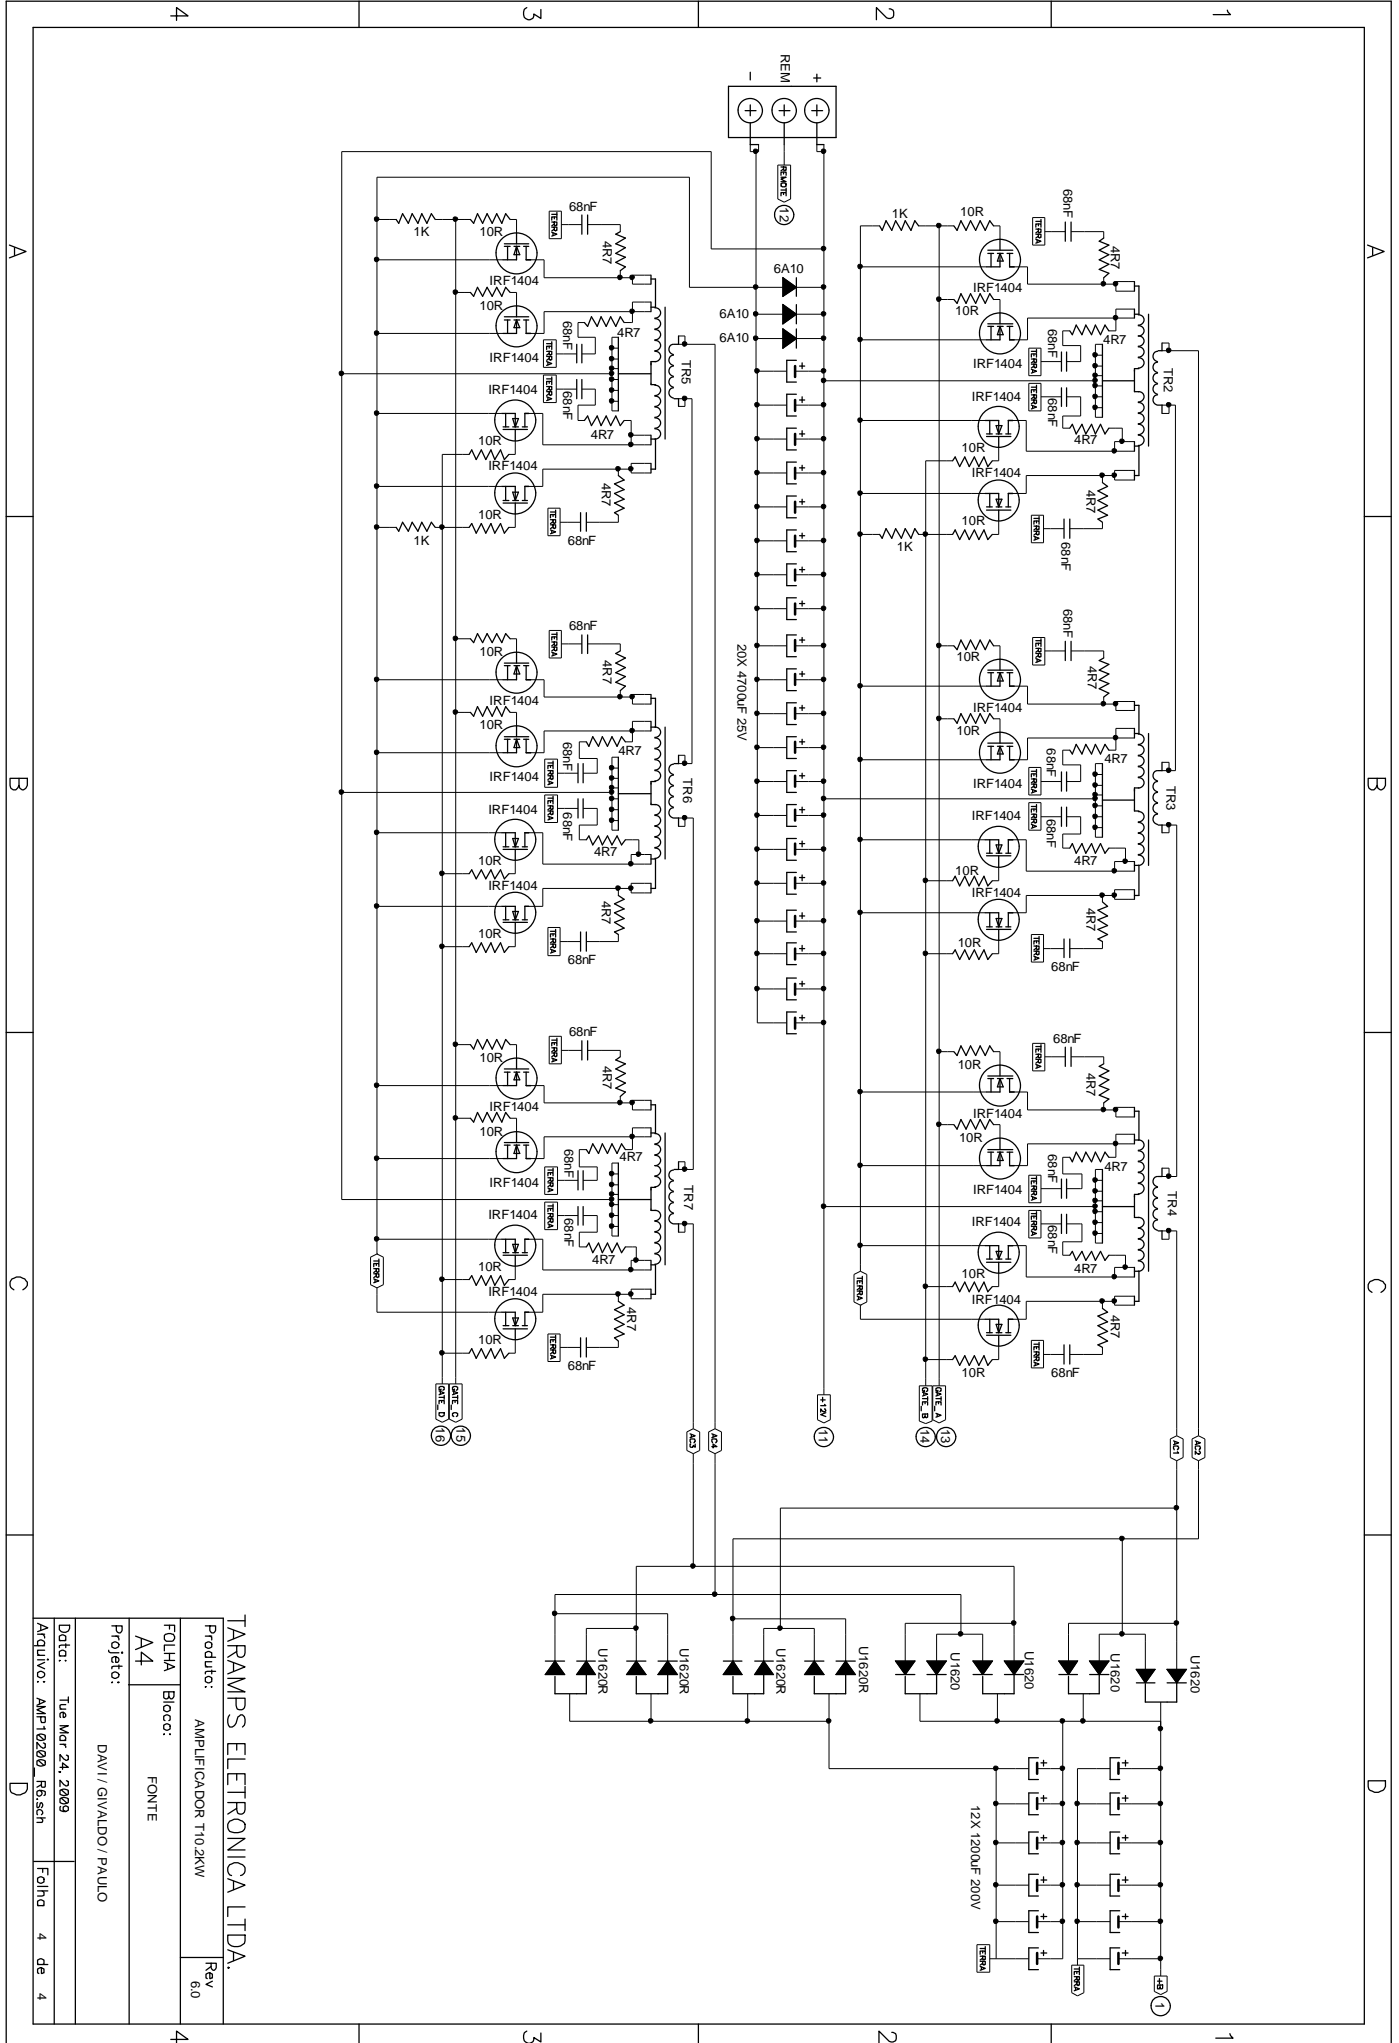

TARAMPS ELETRONICA LTDA.

Produto: AMPLIFICADOR T1002KW Rev 6.0

FOLHA: A4 Bloco: SAIDA

Projeto: DAVI / GIVALDO / PAULO

Data: Tue Mar 24, 2009

Arquivo: AMP10200\_R6.sch Folha 2 de 4

TARAMPS ELETRONICA LTDA.

Produto: AMPLIFICADOR T102KW Rev 6.0

FOLHA: A4 Bloco: FONTE

Projeto: DAVI/ GIVALDO/ PAULO

Data: Tue Mar 24, 2009

Arquivo: AMP10200\_R6.sch Folha 4 de 4