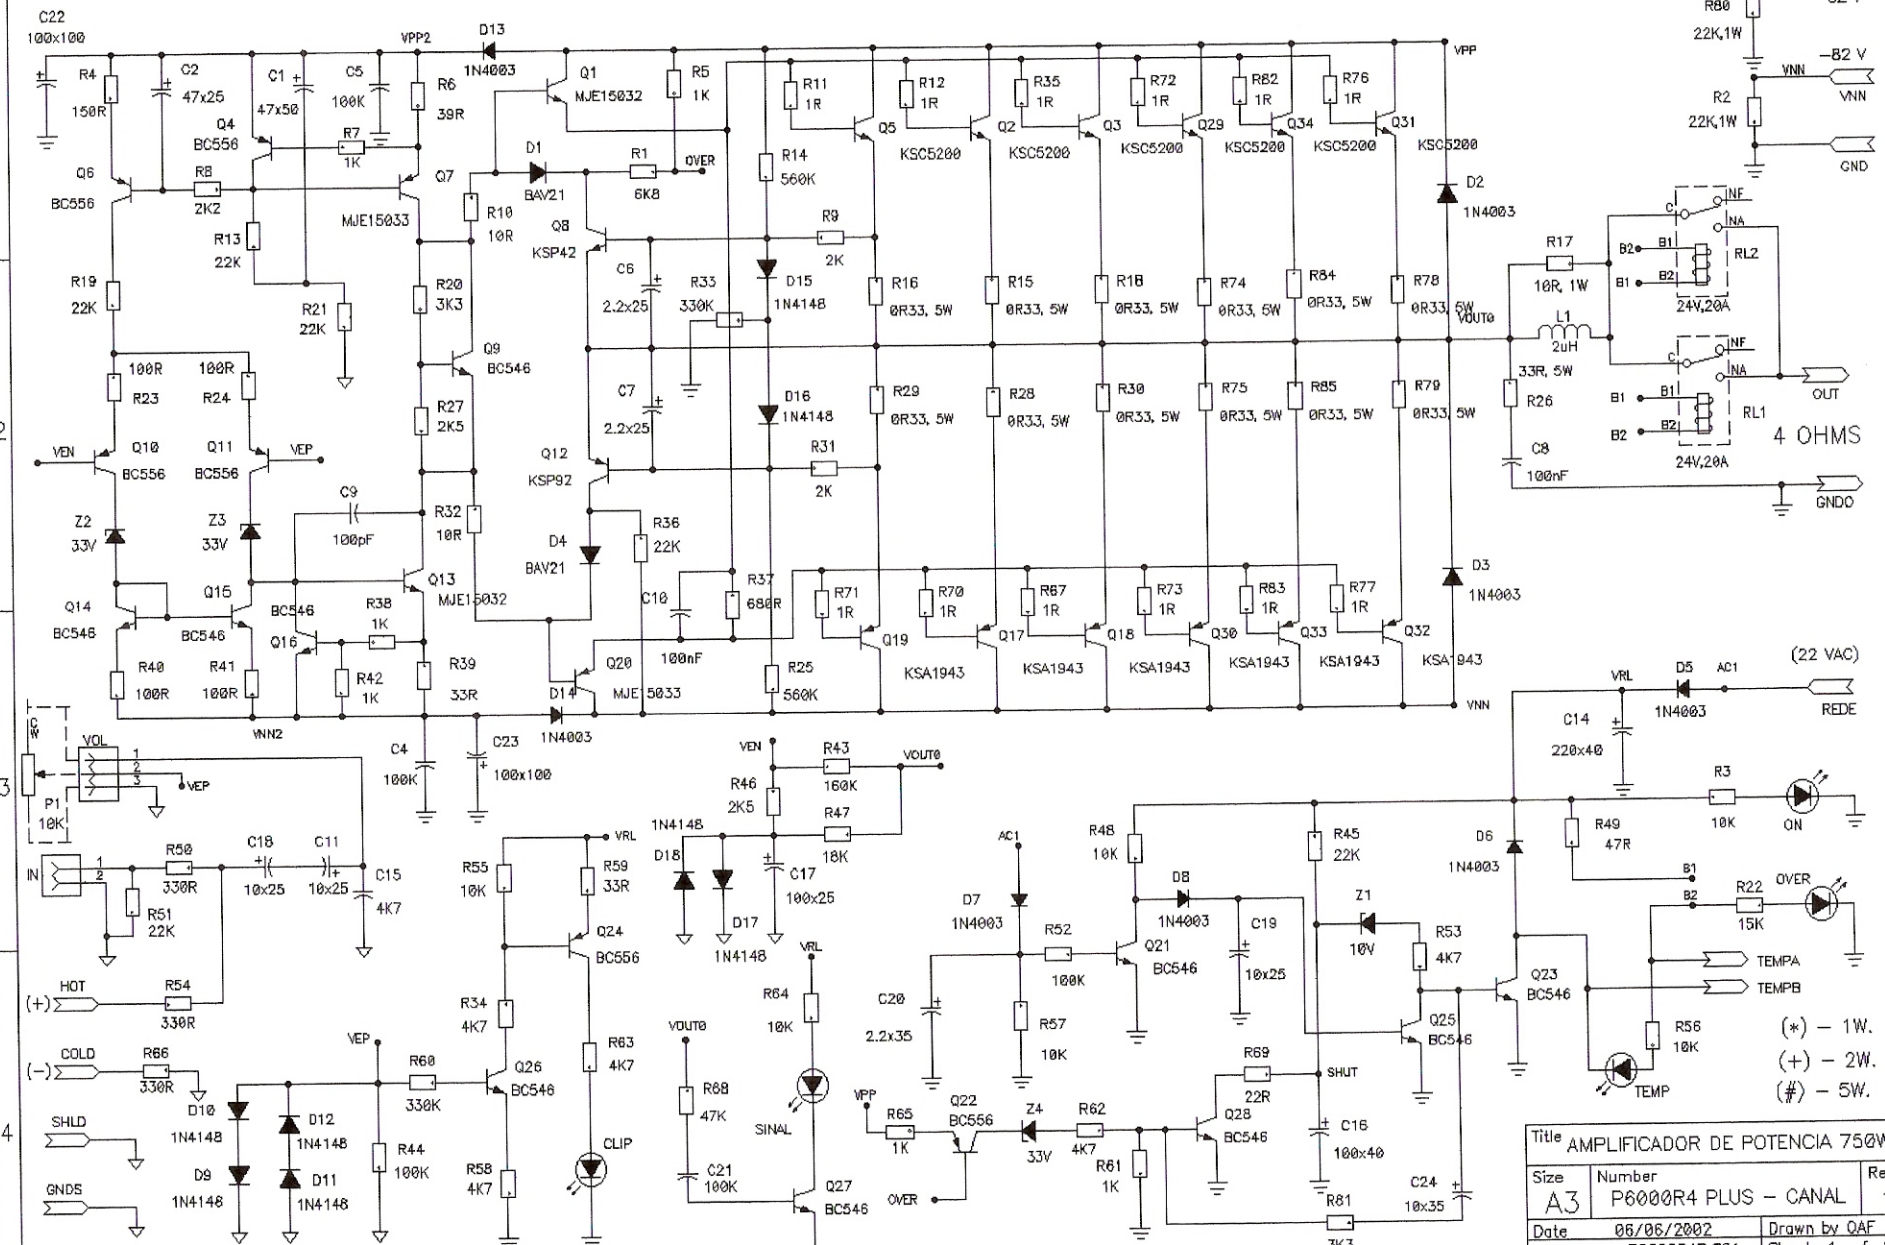

A

B

C

D

Title **AMPLIFICADOR DE POTENCIA 750W**

Size A3	Number P6000R4 PLUS - CANAL	Rev 1
Date 06/06/2002	Drawn by OAF	
Filename P6000R4P.501	Sheet 1 of 1	

(*) - 1W.
 (+) - 2W.
 (#) - 5W.