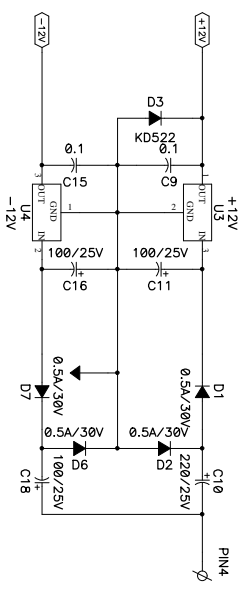

Power Table			
Ref Des	Device(Type)	Package	+12V -12V
U1	TL072ACN	DIP-8/D118	4

Note Table
 P=300W
 T=70°C
 Rn=4

Title		Number		Rev	
GULDAS3		ABC-0003			
Date	Sun Jan 07, 2007	Drawn by	Koponnikov	1	1
Filename	GULDAS3.SCH	Sheet		1	1