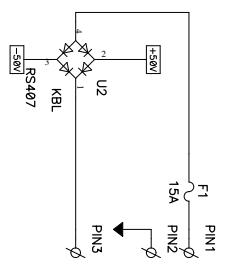

Power Table			
Ref Des	Device(Type)	Package	+12V -12V
U1	TL072ACN	DIP-8/D118	4

Note Table
 P=300W
 T=70°C
 Rn=4

Title		Number		Rev	
GULDAS3		ABC-0003			
Date	Sun Jan 07, 2007	Drawn by	Koponnikov	1	1
Filename	GULDAS3.SCH	Sheet		1	1