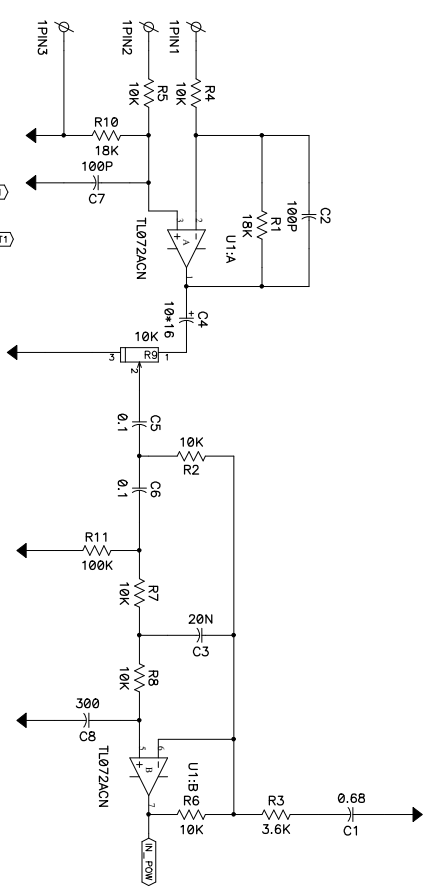

Power Table			
Ref Des	Device(Type)	Package	+12V -12V
U1	TL072ACN	DIP-8/D118	4

Note Table
 P=300W
 T=70°C
 Rn=4

Title		Number		Rev	
GULDAS3		ABC-0003			
Date	Sun Jan 07, 2007	Drawn by	Koponnikov	1	1
Filename	GULDAS3.SCH	Sheet		1	1