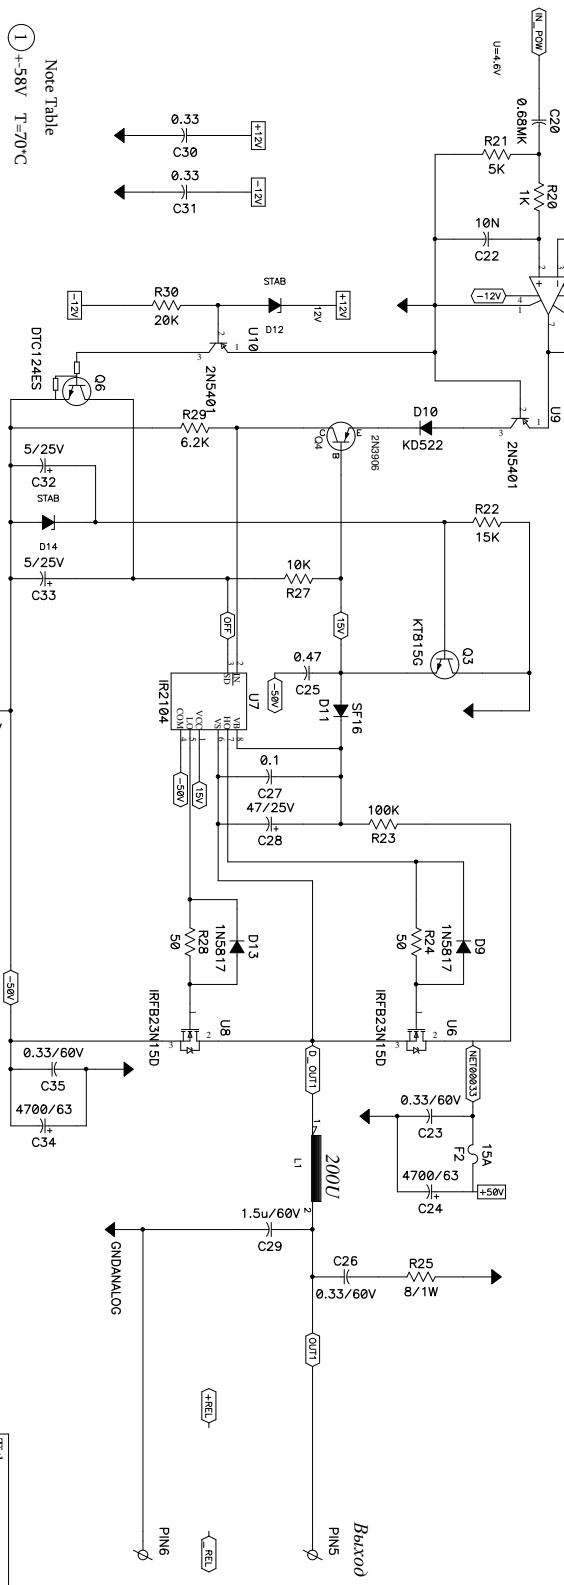

Power Table			
Ref Des	Device(Type)	Package	+12V -12V
U1	TL072ACN	DIP-8/D118	4

Note Table
 P=300W
 T=70°C
 Rn=4

Title		Number		Rev	
GULDAS3		ABC-0003			
Date	Sun Jan 07, 2007	Drawn by	Koponnikov	1	1
Filename	GULDAS3.SCH	Sheet		1	1