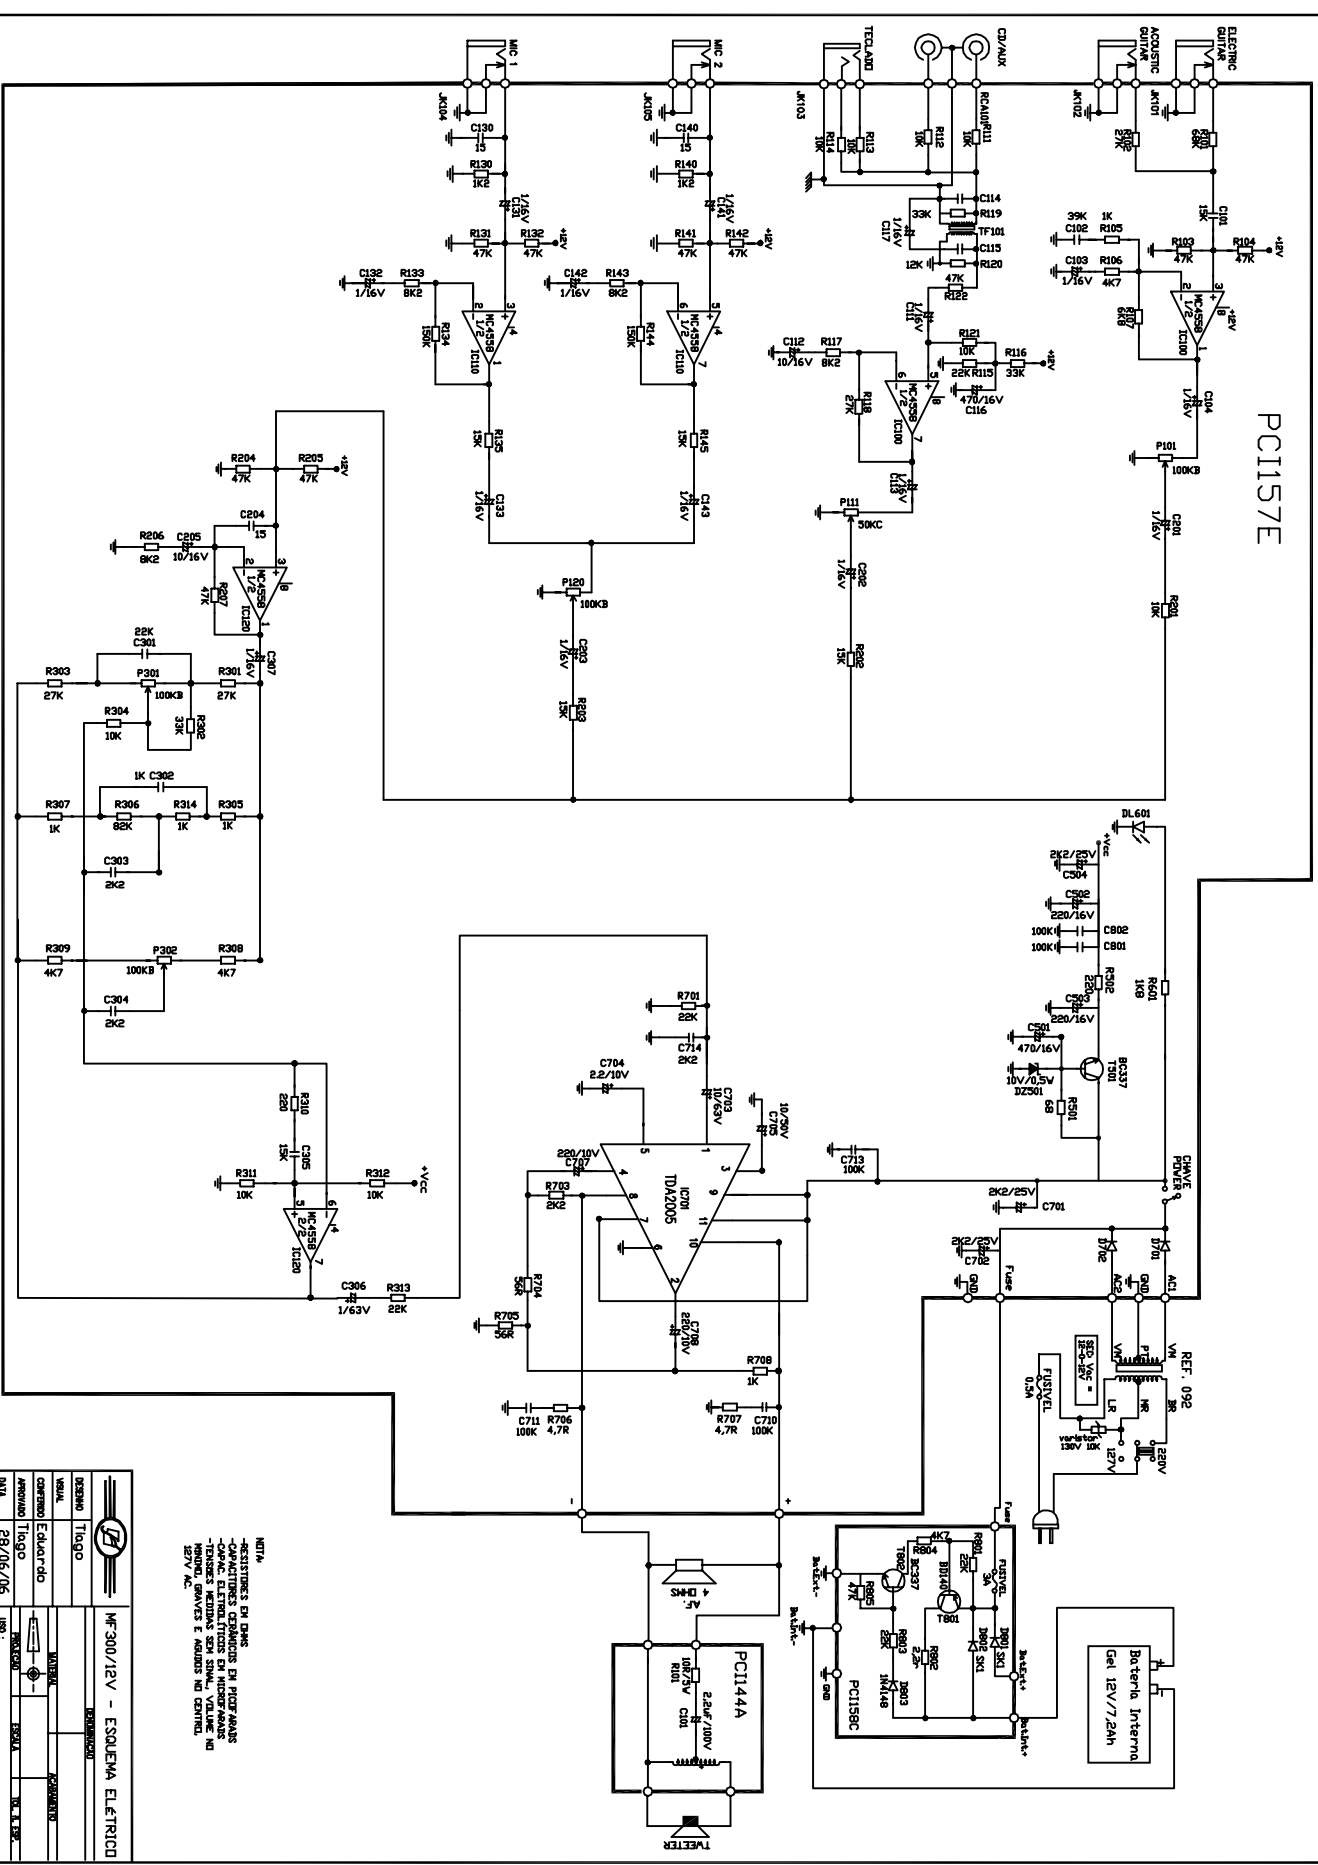

PCI157E

NOTA:
 -ASSISTENTES EM DMS
 -CAPACIDADES OPERACIONIS EM PROGRAMAS
 -TENSÃO E LIMITAÇÕES EM MICROFONAS
 -TENSÃO E LIMITAÇÕES EM MICROFONAS
 -HINDIR, SWAVES E ABAIXOS NO CENTRAL
 25V AC

		MC-300/12V - ESCOLA ELÉTRICA	
		DESENO TIPOLOGIA	ASSINATURA
VISUAL	CATEGORIA	ELABORADO	ASSINADO
APROVADO TIPOLOGIA	DATA	28/06/06	100