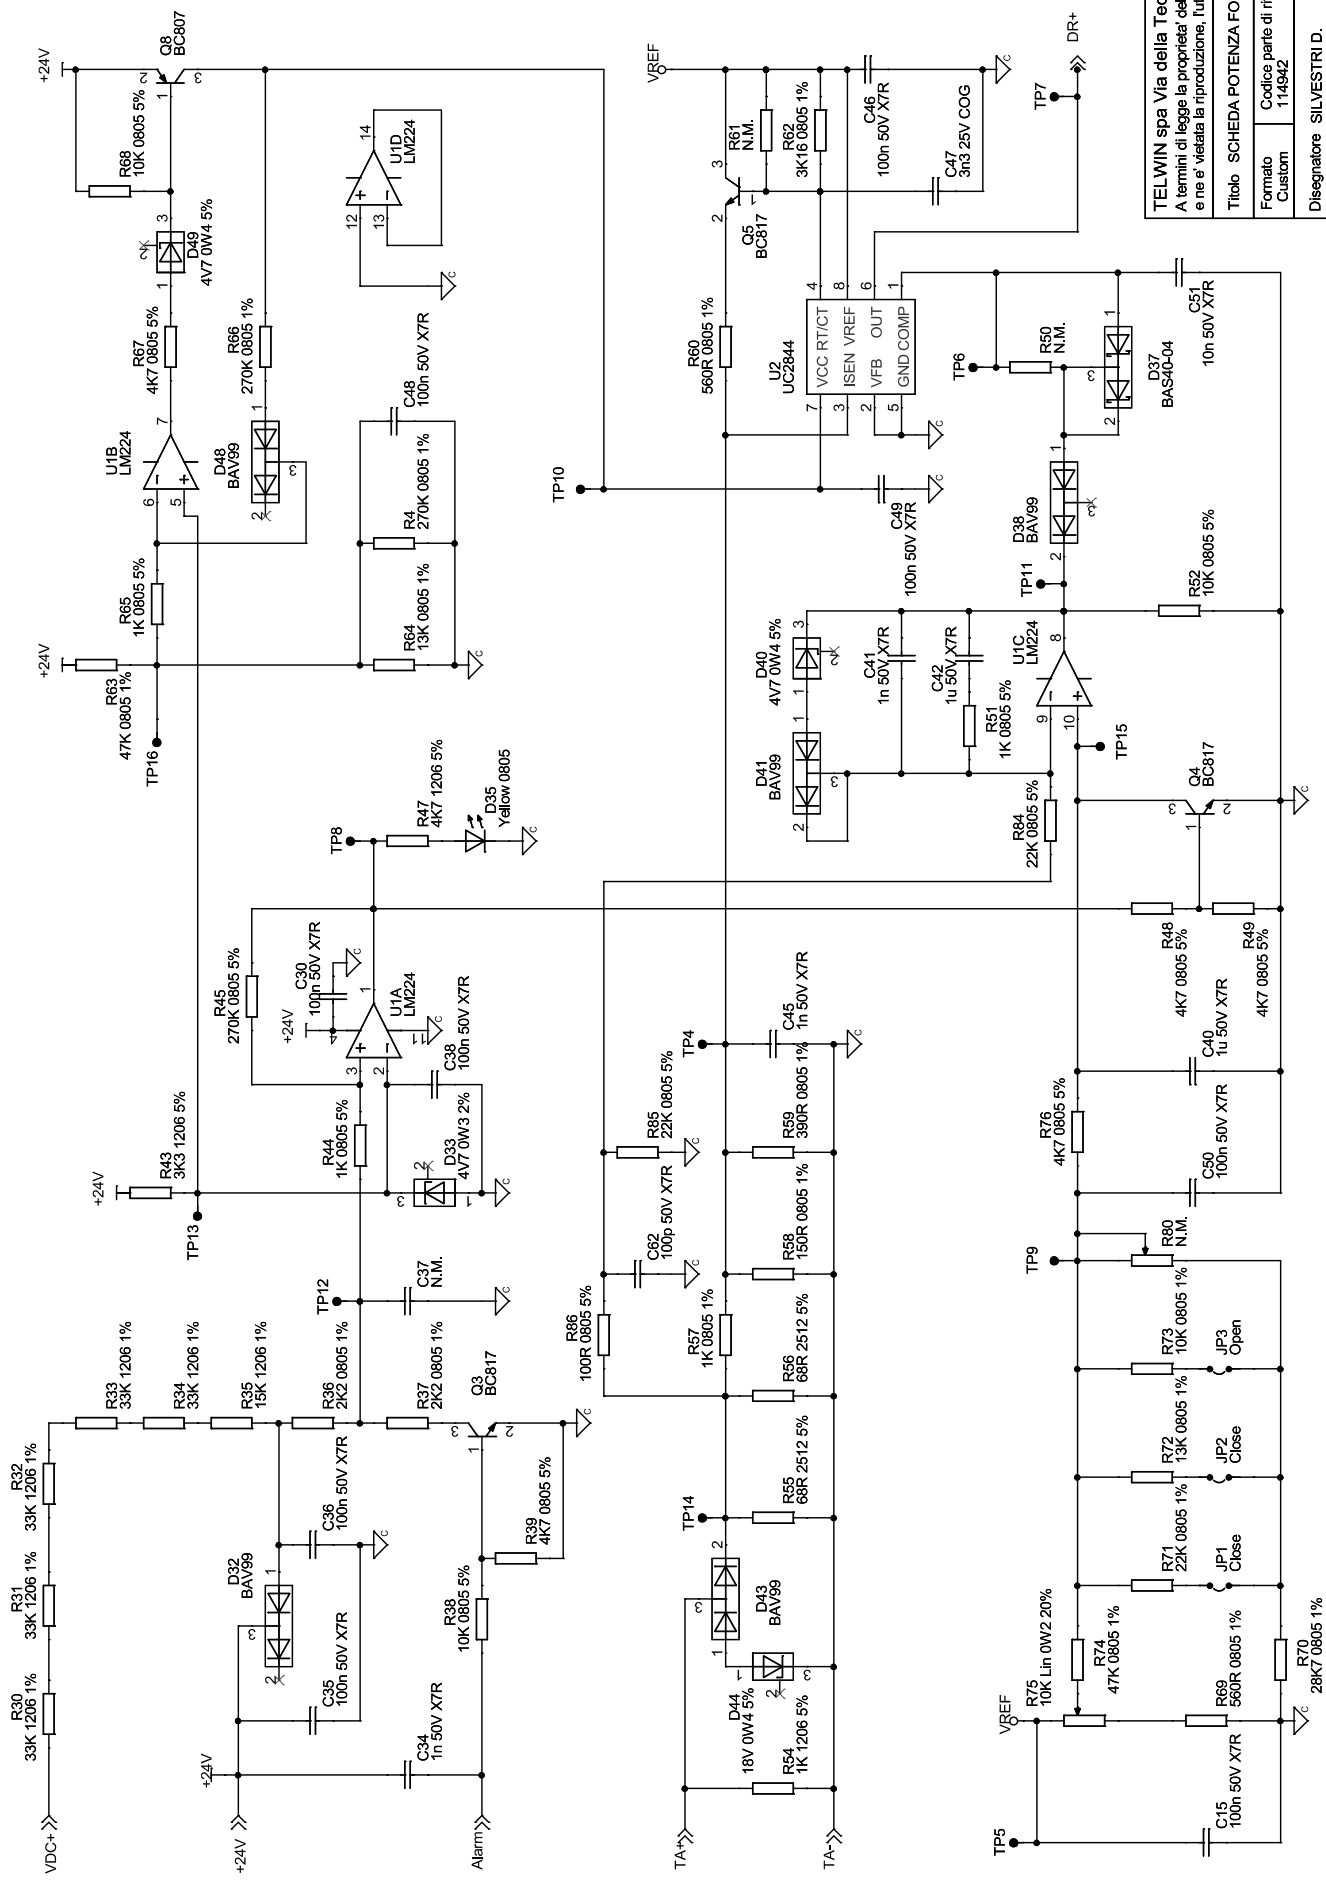

TELWIN spa Via della Tecnica, 3 Villaverla (VI)
 A termini di legge la proprietà del seguente documento e' riservata
 e ne e' vietata la riproduzione, l'utilizzo e la comunicazione a terzi.

Titolo		SCHEDA POTENZA FORCE 125	
Formato	Codice parte di riferimento	Rev	001
Custom	114942		
Disegnatore	SILVESTRI D.	Codice disegno	F15647A
Data:	Friday, July 10, 2009	Foglio	1 di 2

TELWIN spa Via della Tecnica, 3 Villaverla (VI)
 A termini di legge la proprietà del seguente documento è riservata
 e ne è vietata la riproduzione, l'utilizzo e la comunicazione a terzi.

Titolo		SCHEDA POTENZA FORCE 125	
Formato	Custom	Codice parte di riferimento	Rev 001
Disegnatore	SILVESTRI D.	Codice disegno	F15647B
Data:	Friday, July 10, 2009	Foglio	2 di 2